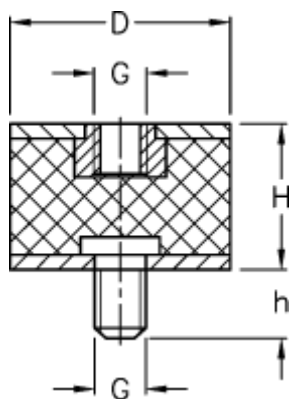

Varenummer: 51201096072660

Beskrivelse: KLEE Vibrationsdæmper type 2  
25-30-2, M6/M6x18, NBR - 57 shore

## Mål

---

D = 25

G = M6

h = 18

H = 30